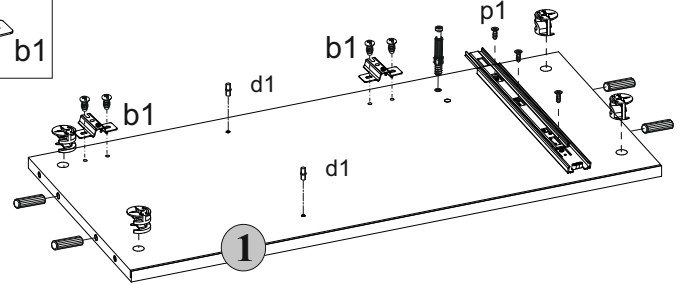

Ipic/Ирис/Iris

Комод 2Д2Ш
 Комод 2Д2Ш
 Chest of 2D2Drw

number	Measurements	Pcs.
1	762x348	1
2	762x348	1
3	181x345	1
4	914x385	1
5	890x370	1
6	856x106	1
7	855x340	1
8	340x140	2
9	340x140	2
10	362x140	2
11	567x440	1

12	567x440	1
13	440x186	2
14	372x334	2
15	781x436	2
16	390x238x77	1
17	390x238x77	1
20	762x	1

I

2

2

3

4

5

4