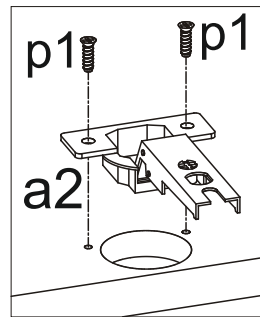

Ipic/Ирис/Iris

Комод 2Д2Ш
 Комод 2Д2Ш
 Chest of 2D2Drw

number	Measurements	Pcs.
1	762x348	1
2	762x348	1
3	181x345	1
4	914x385	1
5	890x370	1
6	856x106	1
7	855x340	1
8	340x140	2
9	340x140	2
10	362x140	2
11	567x440	1

12	567x440	1
13	440x186	2
14	372x334	2
15	781x436	2
16	390x238x77	1
17	390x238x77	1
20	762x	1

I

2

2

3

4

5

4