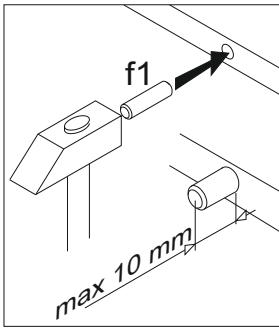

Ipic/Ирис/Iris

Комод 2Д2Ш
 Комод 2Д2Ш
 Chest of 2D2Drw

number	Measurements	Pcs.
1	762x348	1
2	762x348	1
3	181x345	1
4	914x385	1
5	890x370	1
6	856x106	1
7	855x340	1
8	340x140	2
9	340x140	2
10	362x140	2
11	567x440	1

12	567x440	1
13	440x186	2
14	372x334	2
15	781x436	2
16	390x238x77	1
17	390x238x77	1
20	762x	1

I

2

2

3

4

5

4