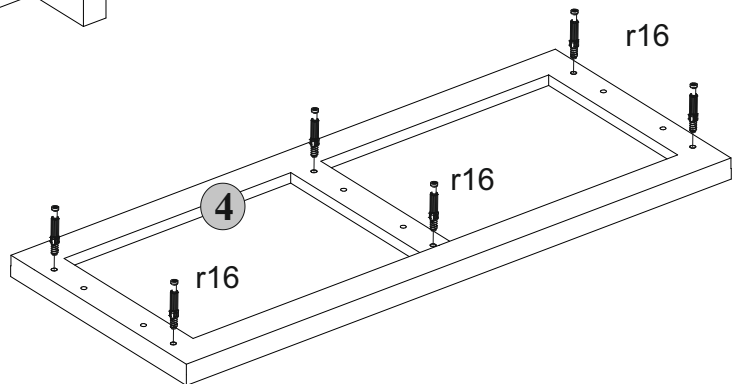

Ipic/Ирис/Iris

Комод 2Д2Ш
 Комод 2Д2Ш
 Chest of 2D2Drw

number	Measurements	Pcs.
1	762x348	1
2	762x348	1
3	181x345	1
4	914x385	1
5	890x370	1
6	856x106	1
7	855x340	1
8	340x140	2
9	340x140	2
10	362x140	2
11	567x440	1

12	567x440	1
13	440x186	2
14	372x334	2
15	781x436	2
16	390x238x77	1
17	390x238x77	1
20	762x	1

I

2

2

3

4

5

4