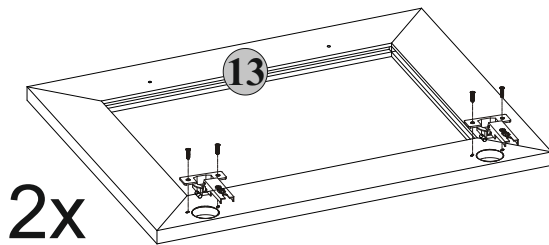

Ipic/Ирис/Iris

Комод 2Д2Ш
 Комод 2Д2Ш
 Chest of 2D2Drw

number	Measurements	Pcs.
1	762x348	1
2	762x348	1
3	181x345	1
4	914x385	1
5	890x370	1
6	856x106	1
7	855x340	1
8	340x140	2
9	340x140	2
10	362x140	2
11	567x440	1

12	567x440	1
13	440x186	2
14	372x334	2
15	781x436	2
16	390x238x77	1
17	390x238x77	1
20	762x	1

I

2

2

3

4

5

4