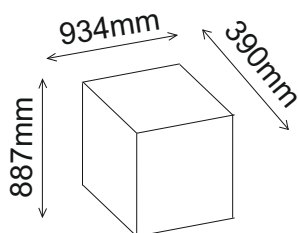

Ipic/Ирис/Iris

Комод 2Д2Ш
 Комод 2Д2Ш
 Chest of 2D2Drw

number	Measurements	Pcs.
1	762x348	1
2	762x348	1
3	181x345	1
4	914x385	1
5	890x370	1
6	856x106	1
7	855x340	1
8	340x140	2
9	340x140	2
10	362x140	2
11	567x440	1

12	567x440	1
13	440x186	2
14	372x334	2
15	781x436	2
16	390x238x77	1
17	390x238x77	1
20	762x	1

I

2

2

3

4

5

4