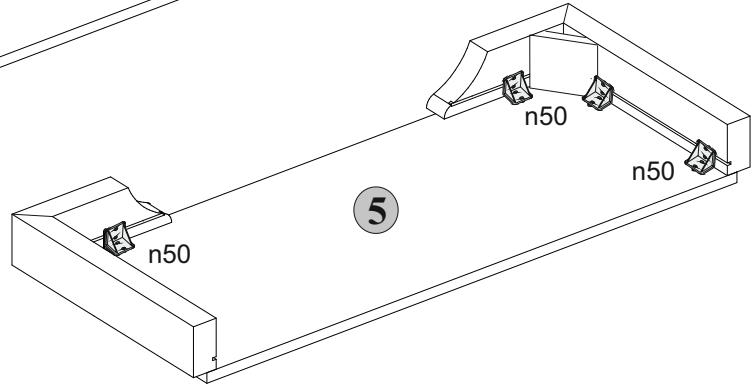

Ipic/Ирис/Iris

Комод 2Д2Ш
 Комод 2Д2Ш
 Chest of 2D2Drw

number	Measurements	Pcs.
1	762x348	1
2	762x348	1
3	181x345	1
4	914x385	1
5	890x370	1
6	856x106	1
7	855x340	1
8	340x140	2
9	340x140	2
10	362x140	2
11	567x440	1

12	567x440	1
13	440x186	2
14	372x334	2
15	781x436	2
16	390x238x77	1
17	390x238x77	1
20	762x	1

I

2

2

3

4

5

4