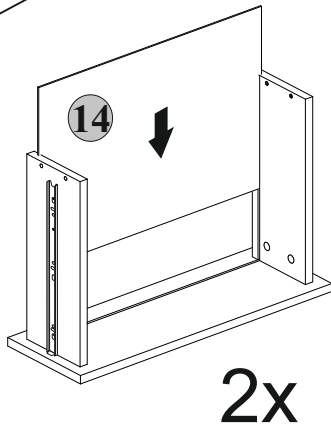

Ipic/Ирис/Iris

Комод 2Д2Ш
 Комод 2Д2Ш
 Chest of 2D2Drw

number	Measurements	Pcs.
1	762x348	1
2	762x348	1
3	181x345	1
4	914x385	1
5	890x370	1
6	856x106	1
7	855x340	1
8	340x140	2
9	340x140	2
10	362x140	2
11	567x440	1

12	567x440	1
13	440x186	2
14	372x334	2
15	781x436	2
16	390x238x77	1
17	390x238x77	1
20	762x	1

I

2

2

3

4

5

4