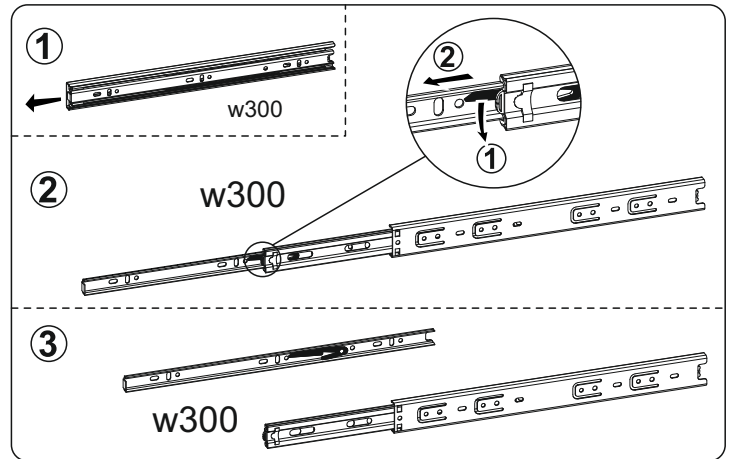

Ipic/Ирис/Iris

Комод 2Д2Ш
 Комод 2Д2Ш
 Chest of 2D2Drw

number	Measurements	Pcs.
1	762x348	1
2	762x348	1
3	181x345	1
4	914x385	1
5	890x370	1
6	856x106	1
7	855x340	1
8	340x140	2
9	340x140	2
10	362x140	2
11	567x440	1

12	567x440	1
13	440x186	2
14	372x334	2
15	781x436	2
16	390x238x77	1
17	390x238x77	1
20	762x	1

I

2

2

3

4

5

4