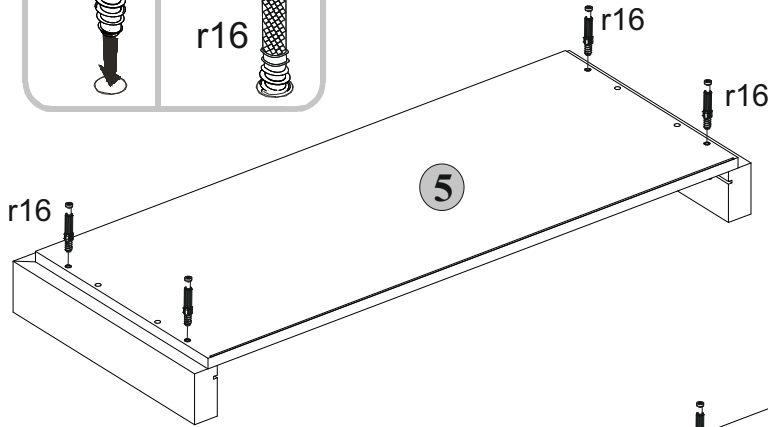

Ipic/Ирис/Iris

Комод 2Д2Ш
 Комод 2Д2Ш
 Chest of 2D2Drw

number	Measurements	Pcs.
1	762x348	1
2	762x348	1
3	181x345	1
4	914x385	1
5	890x370	1
6	856x106	1
7	855x340	1
8	340x140	2
9	340x140	2
10	362x140	2
11	567x440	1

12	567x440	1
13	440x186	2
14	372x334	2
15	781x436	2
16	390x238x77	1
17	390x238x77	1
20	762x	1

I

2

2

3

4

5

4