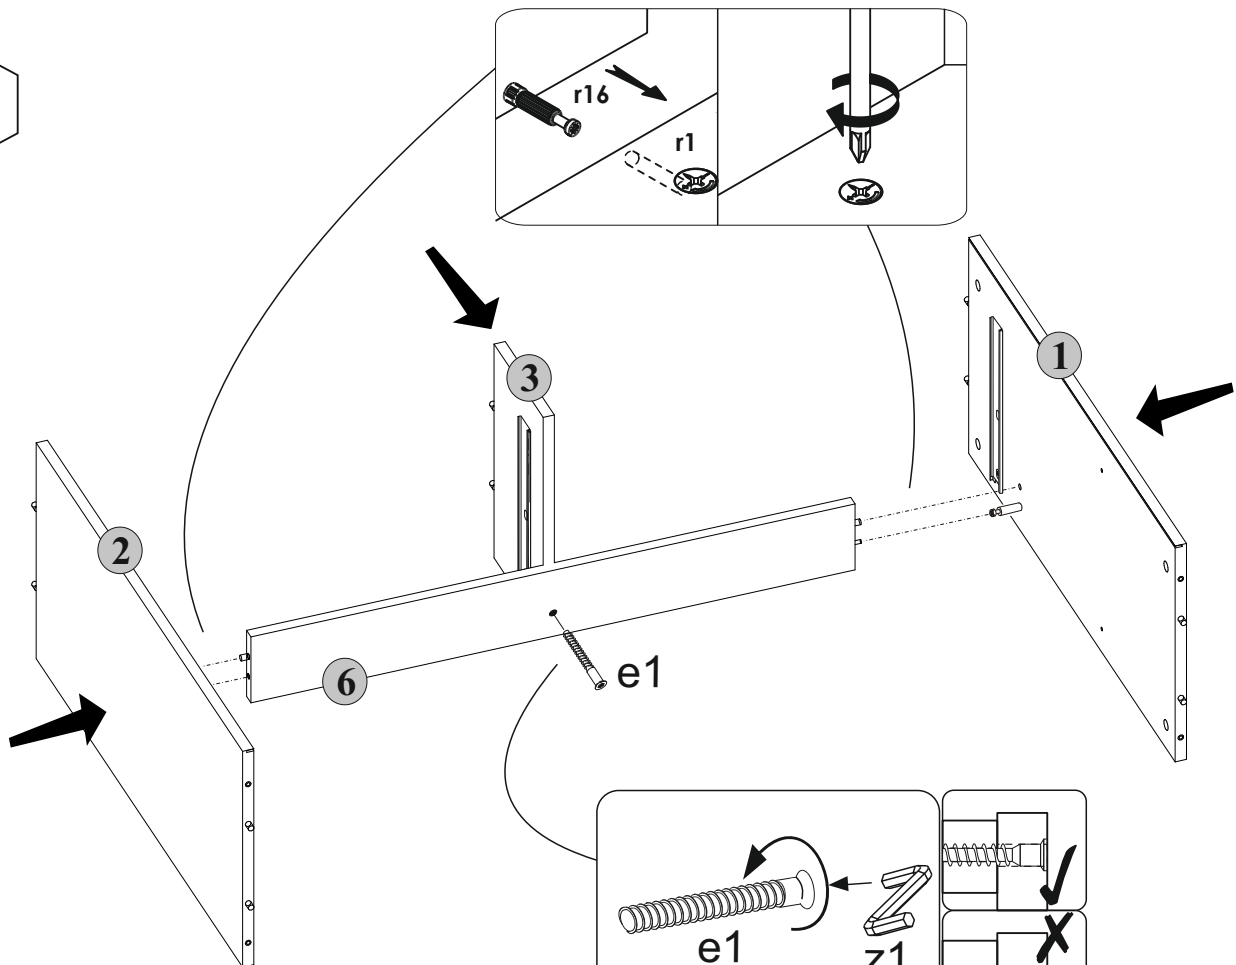

Ipic/Ирис/Iris

Комод 2Д2Ш
 Комод 2Д2Ш
 Chest of 2D2Drw

number	Measurements	Pcs.
1	762x348	1
2	762x348	1
3	181x345	1
4	914x385	1
5	890x370	1
6	856x106	1
7	855x340	1
8	340x140	2
9	340x140	2
10	362x140	2
11	567x440	1

12	567x440	1
13	440x186	2
14	372x334	2
15	781x436	2
16	390x238x77	1
17	390x238x77	1
20	762x	1

I

2

2

3

4

5

4