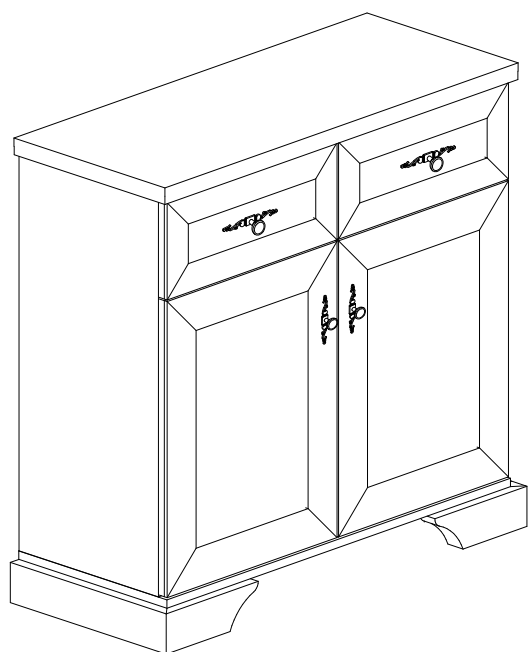

Ipic/Ирис/Iris

Комод 2Д2Ш
 Комод 2Д2Ш
 Chest of 2D2Drw

number	Measurements	Pcs.
1	762x348	1
2	762x348	1
3	181x345	1
4	914x385	1
5	890x370	1
6	856x106	1
7	855x340	1
8	340x140	2
9	340x140	2
10	362x140	2
11	567x440	1

12	567x440	1
13	440x186	2
14	372x334	2
15	781x436	2
16	390x238x77	1
17	390x238x77	1
20	762x	1

I

2

2

3

4

5

4