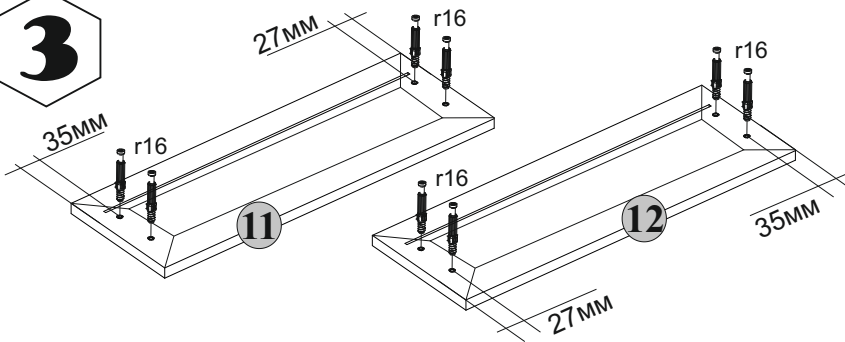

Ipic/Ирис/Iris

Комод 2Д2Ш
 Комод 2Д2Ш
 Chest of 2D2Drw

number	Measurements	Pcs.
1	762x348	1
2	762x348	1
3	181x345	1
4	914x385	1
5	890x370	1
6	856x106	1
7	855x340	1
8	340x140	2
9	340x140	2
10	362x140	2
11	567x440	1

12	567x440	1
13	440x186	2
14	372x334	2
15	781x436	2
16	390x238x77	1
17	390x238x77	1
20	762x	1

I

2

2

3

4

5

4