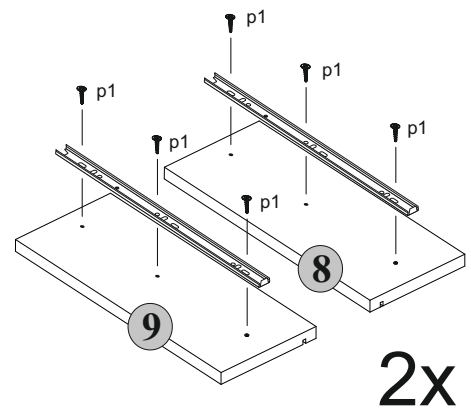

Ipic/Ирис/Iris

Комод 2Д2Ш
 Комод 2Д2Ш
 Chest of 2D2Drw

number	Measurements	Pcs.
1	762x348	1
2	762x348	1
3	181x345	1
4	914x385	1
5	890x370	1
6	856x106	1
7	855x340	1
8	340x140	2
9	340x140	2
10	362x140	2
11	567x440	1

12	567x440	1
13	440x186	2
14	372x334	2
15	781x436	2
16	390x238x77	1
17	390x238x77	1
20	762x	1

I

2

2

3

4

5

4