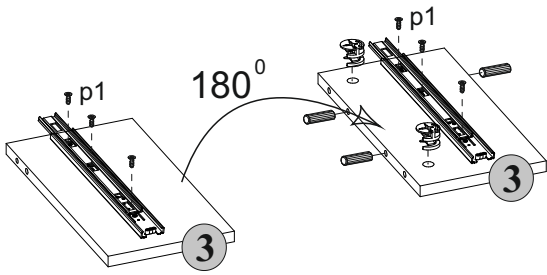

Ipic/Ирис/Iris

Комод 2Д2Ш
 Комод 2Д2Ш
 Chest of 2D2Drw

number	Measurements	Pcs.
1	762x348	1
2	762x348	1
3	181x345	1
4	914x385	1
5	890x370	1
6	856x106	1
7	855x340	1
8	340x140	2
9	340x140	2
10	362x140	2
11	567x440	1

12	567x440	1
13	440x186	2
14	372x334	2
15	781x436	2
16	390x238x77	1
17	390x238x77	1
20	762x	1

I

2

2

3

4

5

4