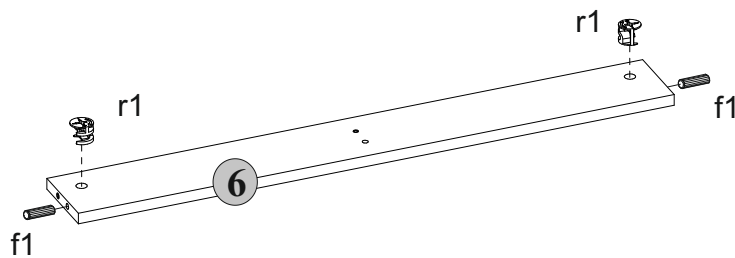

Ipic/Ирис/Iris

Комод 2Д2Ш
 Комод 2Д2Ш
 Chest of 2D2Drw

number	Measurements	Pcs.
1	762x348	1
2	762x348	1
3	181x345	1
4	914x385	1
5	890x370	1
6	856x106	1
7	855x340	1
8	340x140	2
9	340x140	2
10	362x140	2
11	567x440	1

12	567x440	1
13	440x186	2
14	372x334	2
15	781x436	2
16	390x238x77	1
17	390x238x77	1
20	762x	1

I

2

2

3

4

5

4