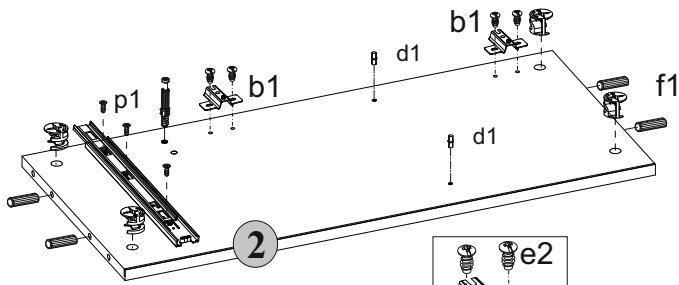

Ipic/Ирис/Iris

Комод 2Д2Ш
 Комод 2Д2Ш
 Chest of 2D2Drw

number	Measurements	Pcs.
1	762x348	1
2	762x348	1
3	181x345	1
4	914x385	1
5	890x370	1
6	856x106	1
7	855x340	1
8	340x140	2
9	340x140	2
10	362x140	2
11	567x440	1

12	567x440	1
13	440x186	2
14	372x334	2
15	781x436	2
16	390x238x77	1
17	390x238x77	1
20	762x	1

I

2

2

3

4

5

4