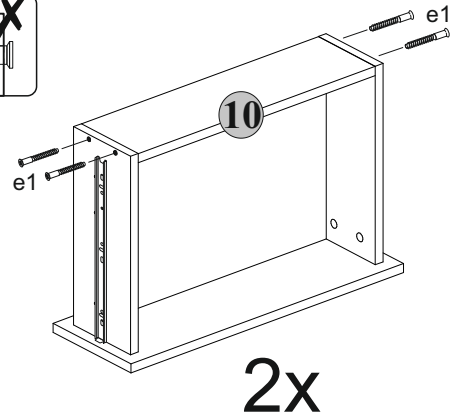

Ipic/Ирис/Iris

Комод 2Д2Ш
 Комод 2Д2Ш
 Chest of 2D2Drw

number	Measurements	Pcs.
1	762x348	1
2	762x348	1
3	181x345	1
4	914x385	1
5	890x370	1
6	856x106	1
7	855x340	1
8	340x140	2
9	340x140	2
10	362x140	2
11	567x440	1

12	567x440	1
13	440x186	2
14	372x334	2
15	781x436	2
16	390x238x77	1
17	390x238x77	1
20	762x	1

I

2

2

3

4

5

4