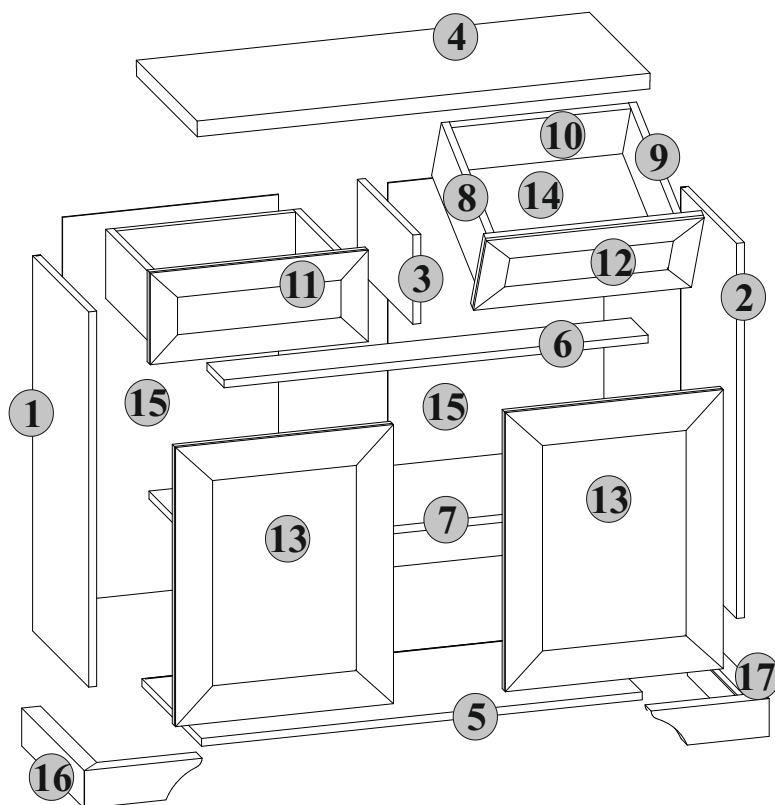

Ipic/Ирис/Iris

Комод 2Д2Ш
 Комод 2Д2Ш
 Chest of 2D2Drw

number	Measurements	Pcs.
1	762x348	1
2	762x348	1
3	181x345	1
4	914x385	1
5	890x370	1
6	856x106	1
7	855x340	1
8	340x140	2
9	340x140	2
10	362x140	2
11	567x440	1

12	567x440	1
13	440x186	2
14	372x334	2
15	781x436	2
16	390x238x77	1
17	390x238x77	1
20	762x	1

I

2

2

3

4

5

4