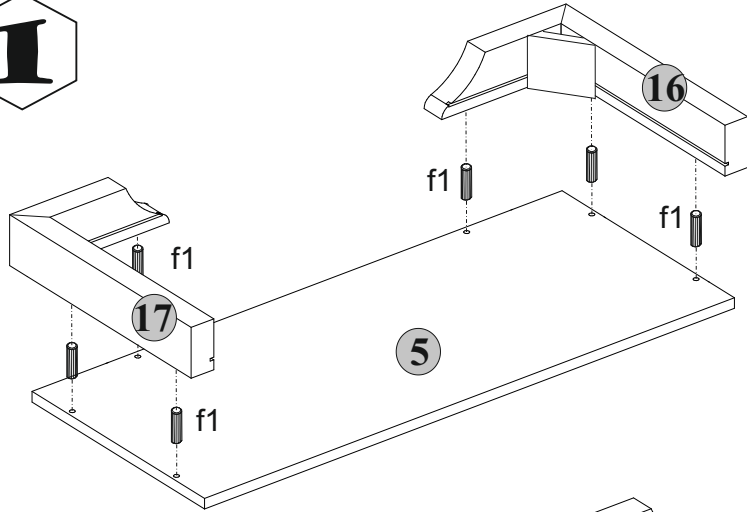

Ipic/Ирис/Iris

Комод 2Д2Ш
 Комод 2Д2Ш
 Chest of 2D2Drw

number	Measurements	Pcs.
1	762x348	1
2	762x348	1
3	181x345	1
4	914x385	1
5	890x370	1
6	856x106	1
7	855x340	1
8	340x140	2
9	340x140	2
10	362x140	2
11	567x440	1

12	567x440	1
13	440x186	2
14	372x334	2
15	781x436	2
16	390x238x77	1
17	390x238x77	1
20	762x	1

I

2

2

3

4

5

4