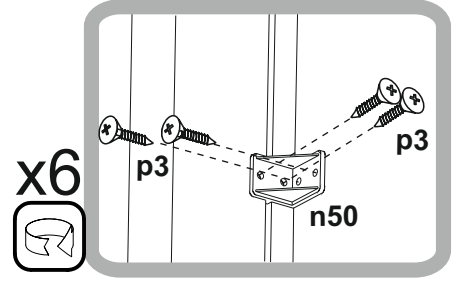

Ipic/Ирис/Iris

Комод 2Д2Ш
 Комод 2Д2Ш
 Chest of 2D2Drw

number	Measurements	Pcs.
1	762x348	1
2	762x348	1
3	181x345	1
4	914x385	1
5	890x370	1
6	856x106	1
7	855x340	1
8	340x140	2
9	340x140	2
10	362x140	2
11	567x440	1

12	567x440	1
13	440x186	2
14	372x334	2
15	781x436	2
16	390x238x77	1
17	390x238x77	1
20	762x	1

I

2

2

3

4

5

4