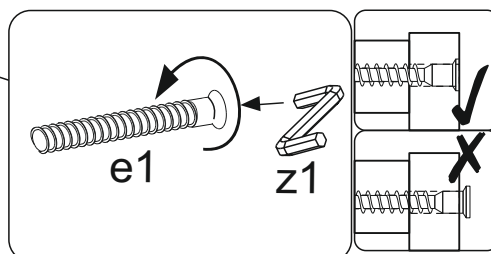

Ipic/Ирис/Iris

Комод 2Д2Ш
 Комод 2Д2Ш
 Chest of 2D2Drw

number	Measurements	Pcs.
1	762x348	1
2	762x348	1
3	181x345	1
4	914x385	1
5	890x370	1
6	856x106	1
7	855x340	1
8	340x140	2
9	340x140	2
10	362x140	2
11	567x440	1

12	567x440	1
13	440x186	2
14	372x334	2
15	781x436	2
16	390x238x77	1
17	390x238x77	1
20	762x	1

I

2

2

3

4

5

4